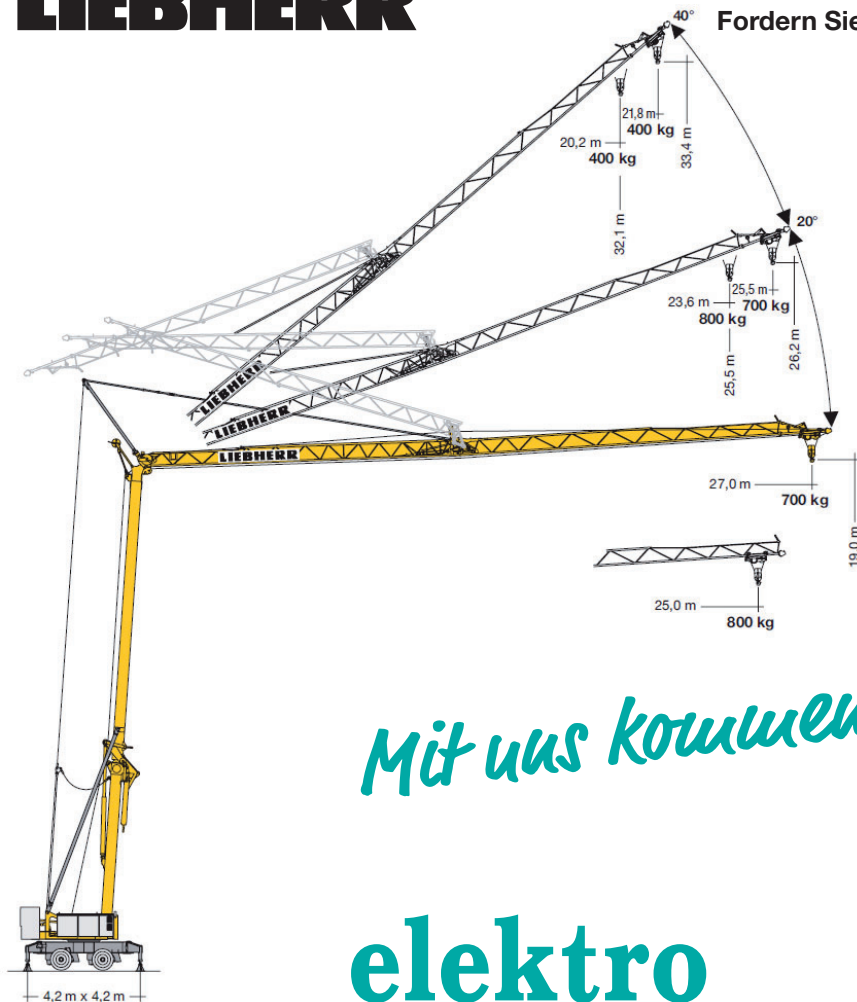

Zu hoch – zu schwer – zu weit?

Es gibt bestimmte Aufgaben, für die fehlt kurz gesagt die richtige Ausstattung.

Unser Turmdrehkran macht unerreichbare Höhen, Lasten oder Weiten zu einem einfachen Unterfangen. Schnell, unkompliziert und zu fairen Preisen. Der Kran – ein **Liebherr Turmdrehkran 22 HM** – ist auf dem neuesten Stand der Technik und sehr flexibel einsetzbar.

Gerne besichtigen wir Ihr Projekt vor Ort und bieten Ihnen eine Projektbetreuung von der Idee bis zur Ausführung.

Alle technischen Informationen zum Kran sind die beiliegenden Datenblatt ersichtlich.

Die Mietpreise belaufen sich auf folgende Summen:

- Liebherr Schnellmontagekran HM 22:
  Mietdauer eine Woche (inkl. Anlieferung und Aufstellung im Umkreis von max. 30 km)
  1.000,00 € netto
- Verlängerung der Mietdauer (Verrechnung pro Tag)
  70,00 € netto

Vorraussetzungen für das Mietverhältnis sind eine geeignete Zufahrt für das Kranfahrzeug sowie ein vorhandener Stromanschluss 32 A, 5-polig mit 25 A abgesichert. Sollte kein geeigneter Stromanschluss vorhanden sein, sind wir gerne bereit diesen zu installieren. Die Kosten hierfür belaufen sich auf ca. 150 bis 300 € (geschätzte Werte). Die Abrechnung erfolgt nach tatsächlichem Aufwand.

LIEBHERR

Gern unterstützen wir Sie bei Ihrem Projekt.
Fordern Sie uns!

Mit uns kommen Sie hoch hinaus!

elektro

KAISER GmbH

Oberau 1
84568 Pleiskirchen
Tel. (0 86 35) 6 98 80
www.elektrokaiser.de